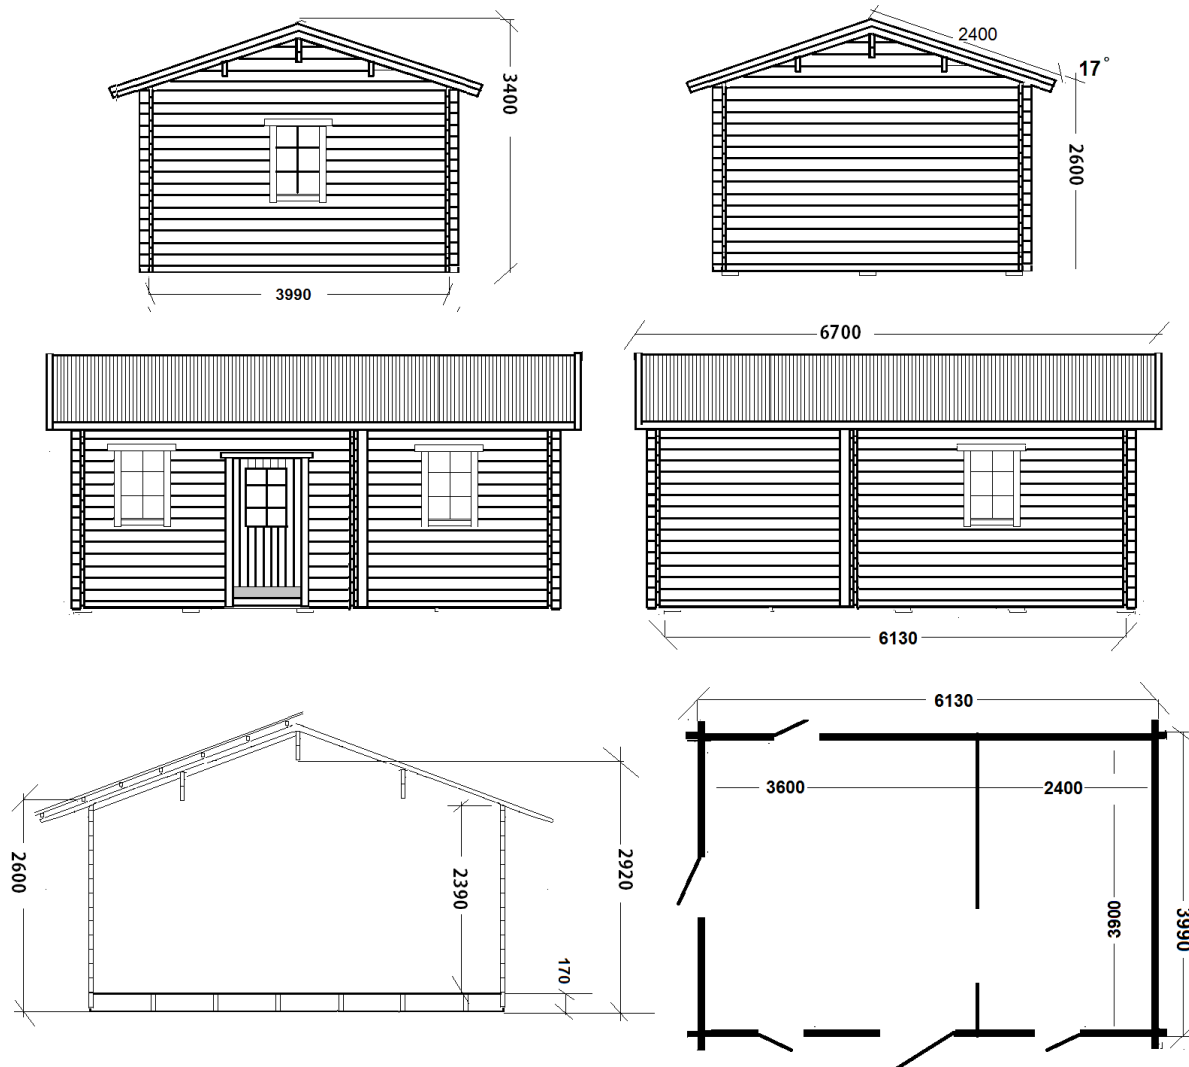

# Attefallstuga "Norrforstorpet" 24,9 kvm Inklusive mellanvägg.

Tel +46 70 5879263

E-mail: Info@brannafritid.com www.brannafritid.com

## Dimensioner

Vägg: 45x170 mm

Golvås: 45x120 mm

Golv: 22x120 mm

Takås: 45x170 mm. 3 st dubbel åsar. Total höjd takåsar 320 mm

(Takreglar: 45x95 mm cc 60)

(Takplåt: TRP 20)

Inom parantes avser stugan med plåttak.

Skala 1:100