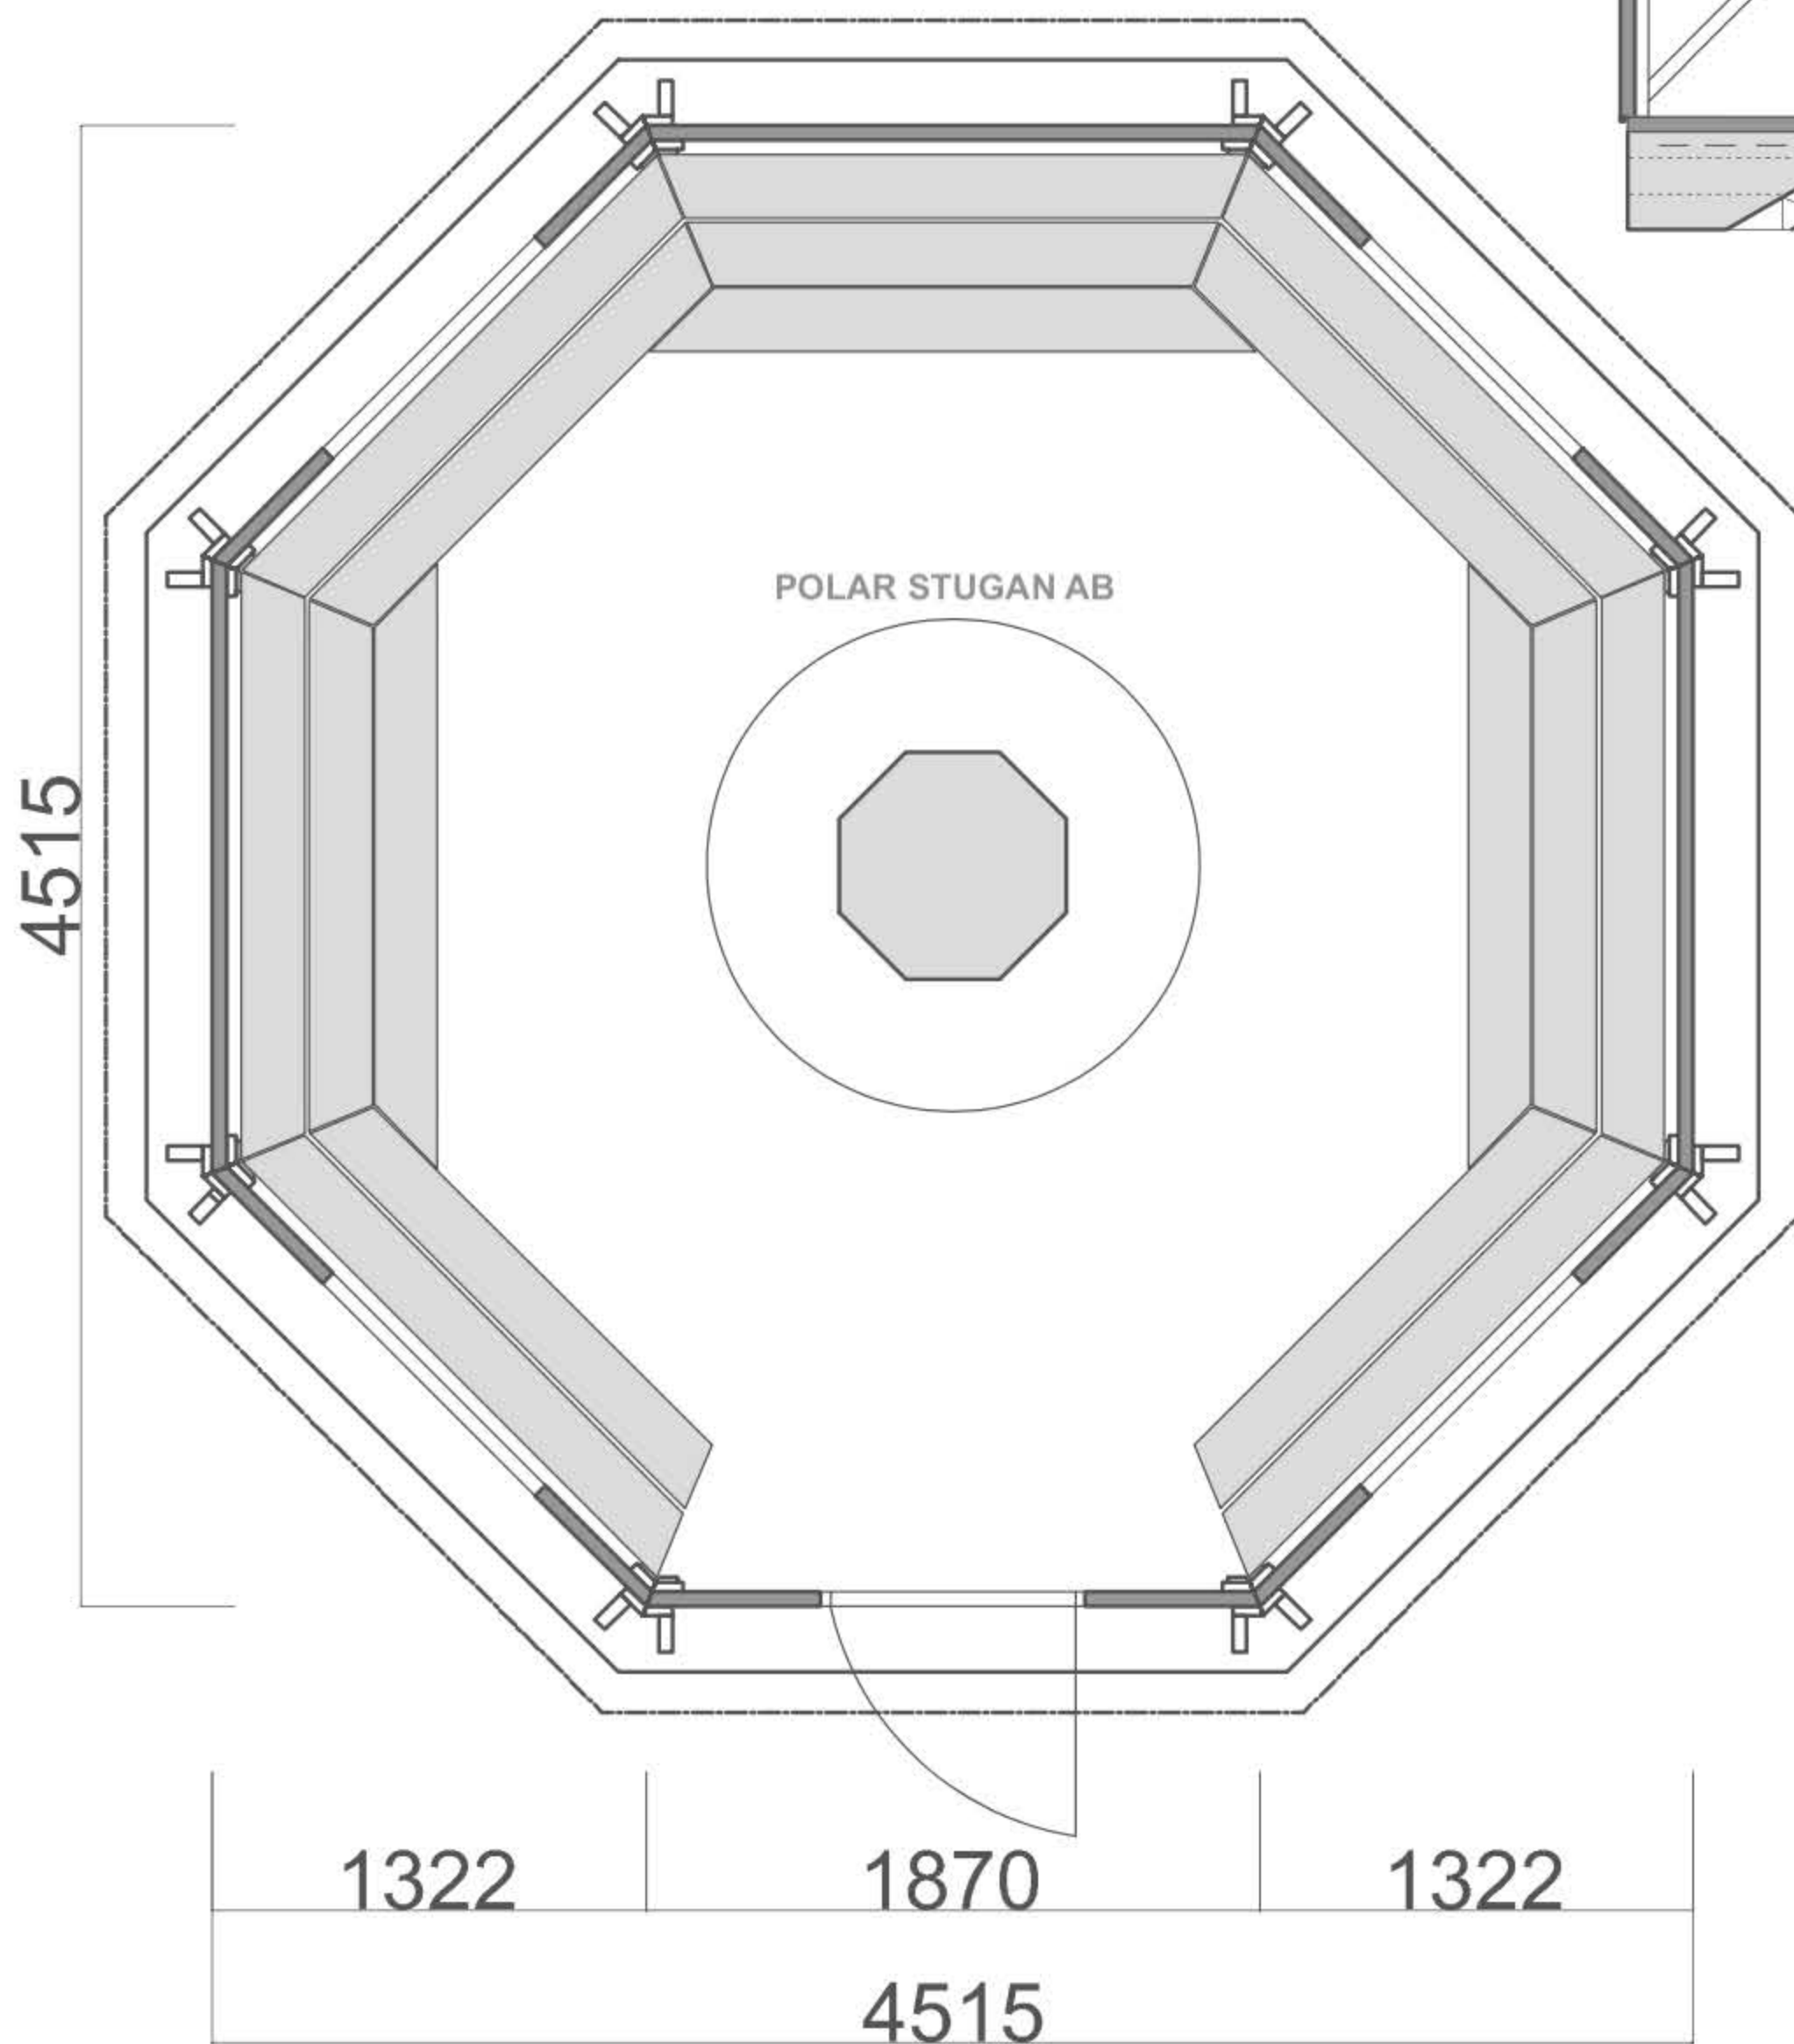

GRILLKÅTA 17 m²
Brännastugan AB

GOLV
Luftrör \varnothing 110 x 3

TAK

Takshingel
Träpanel 18 x 145
Stomme 45 x 45

VÄGG

Timmer panel 45 x 145