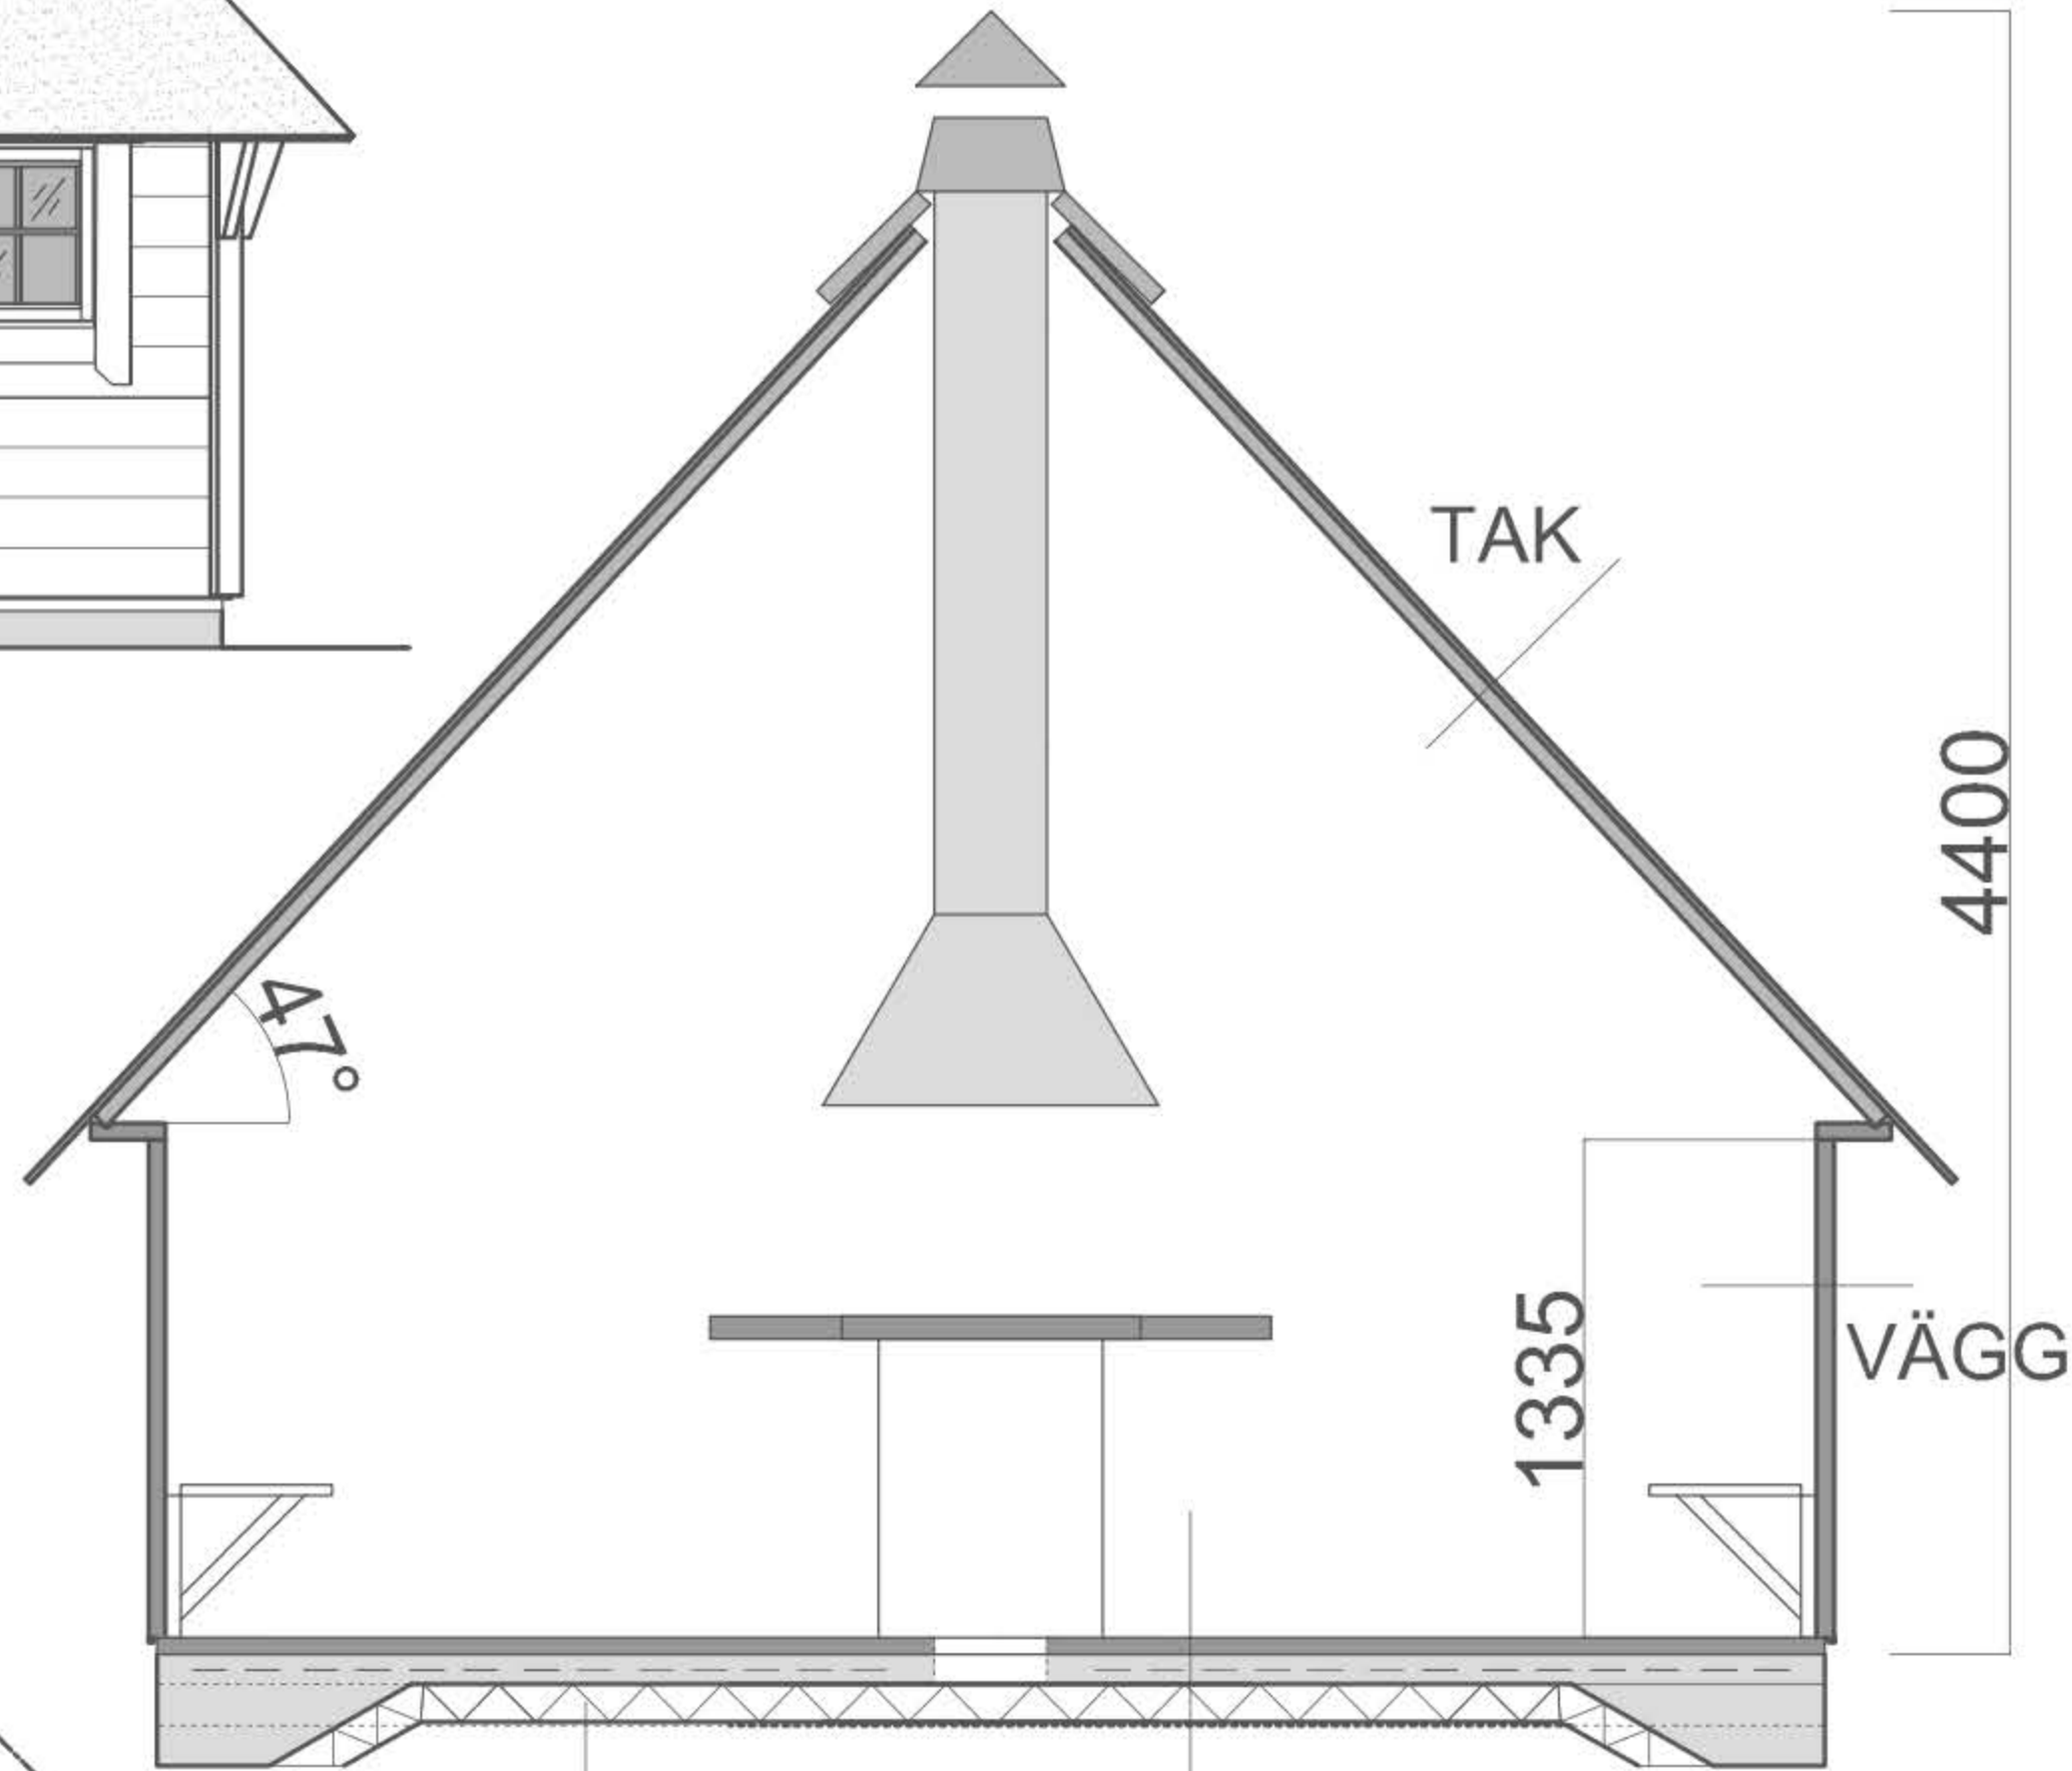

GRILLKÅTA 17 m²
Brännastugan AB

GOLV
Luftrör \varnothing 110 x 3

TAK

Takshingel
Träpanel 18 x 145
Stomme 45 x 45

VÄGG

Timmer panel 45 x 145