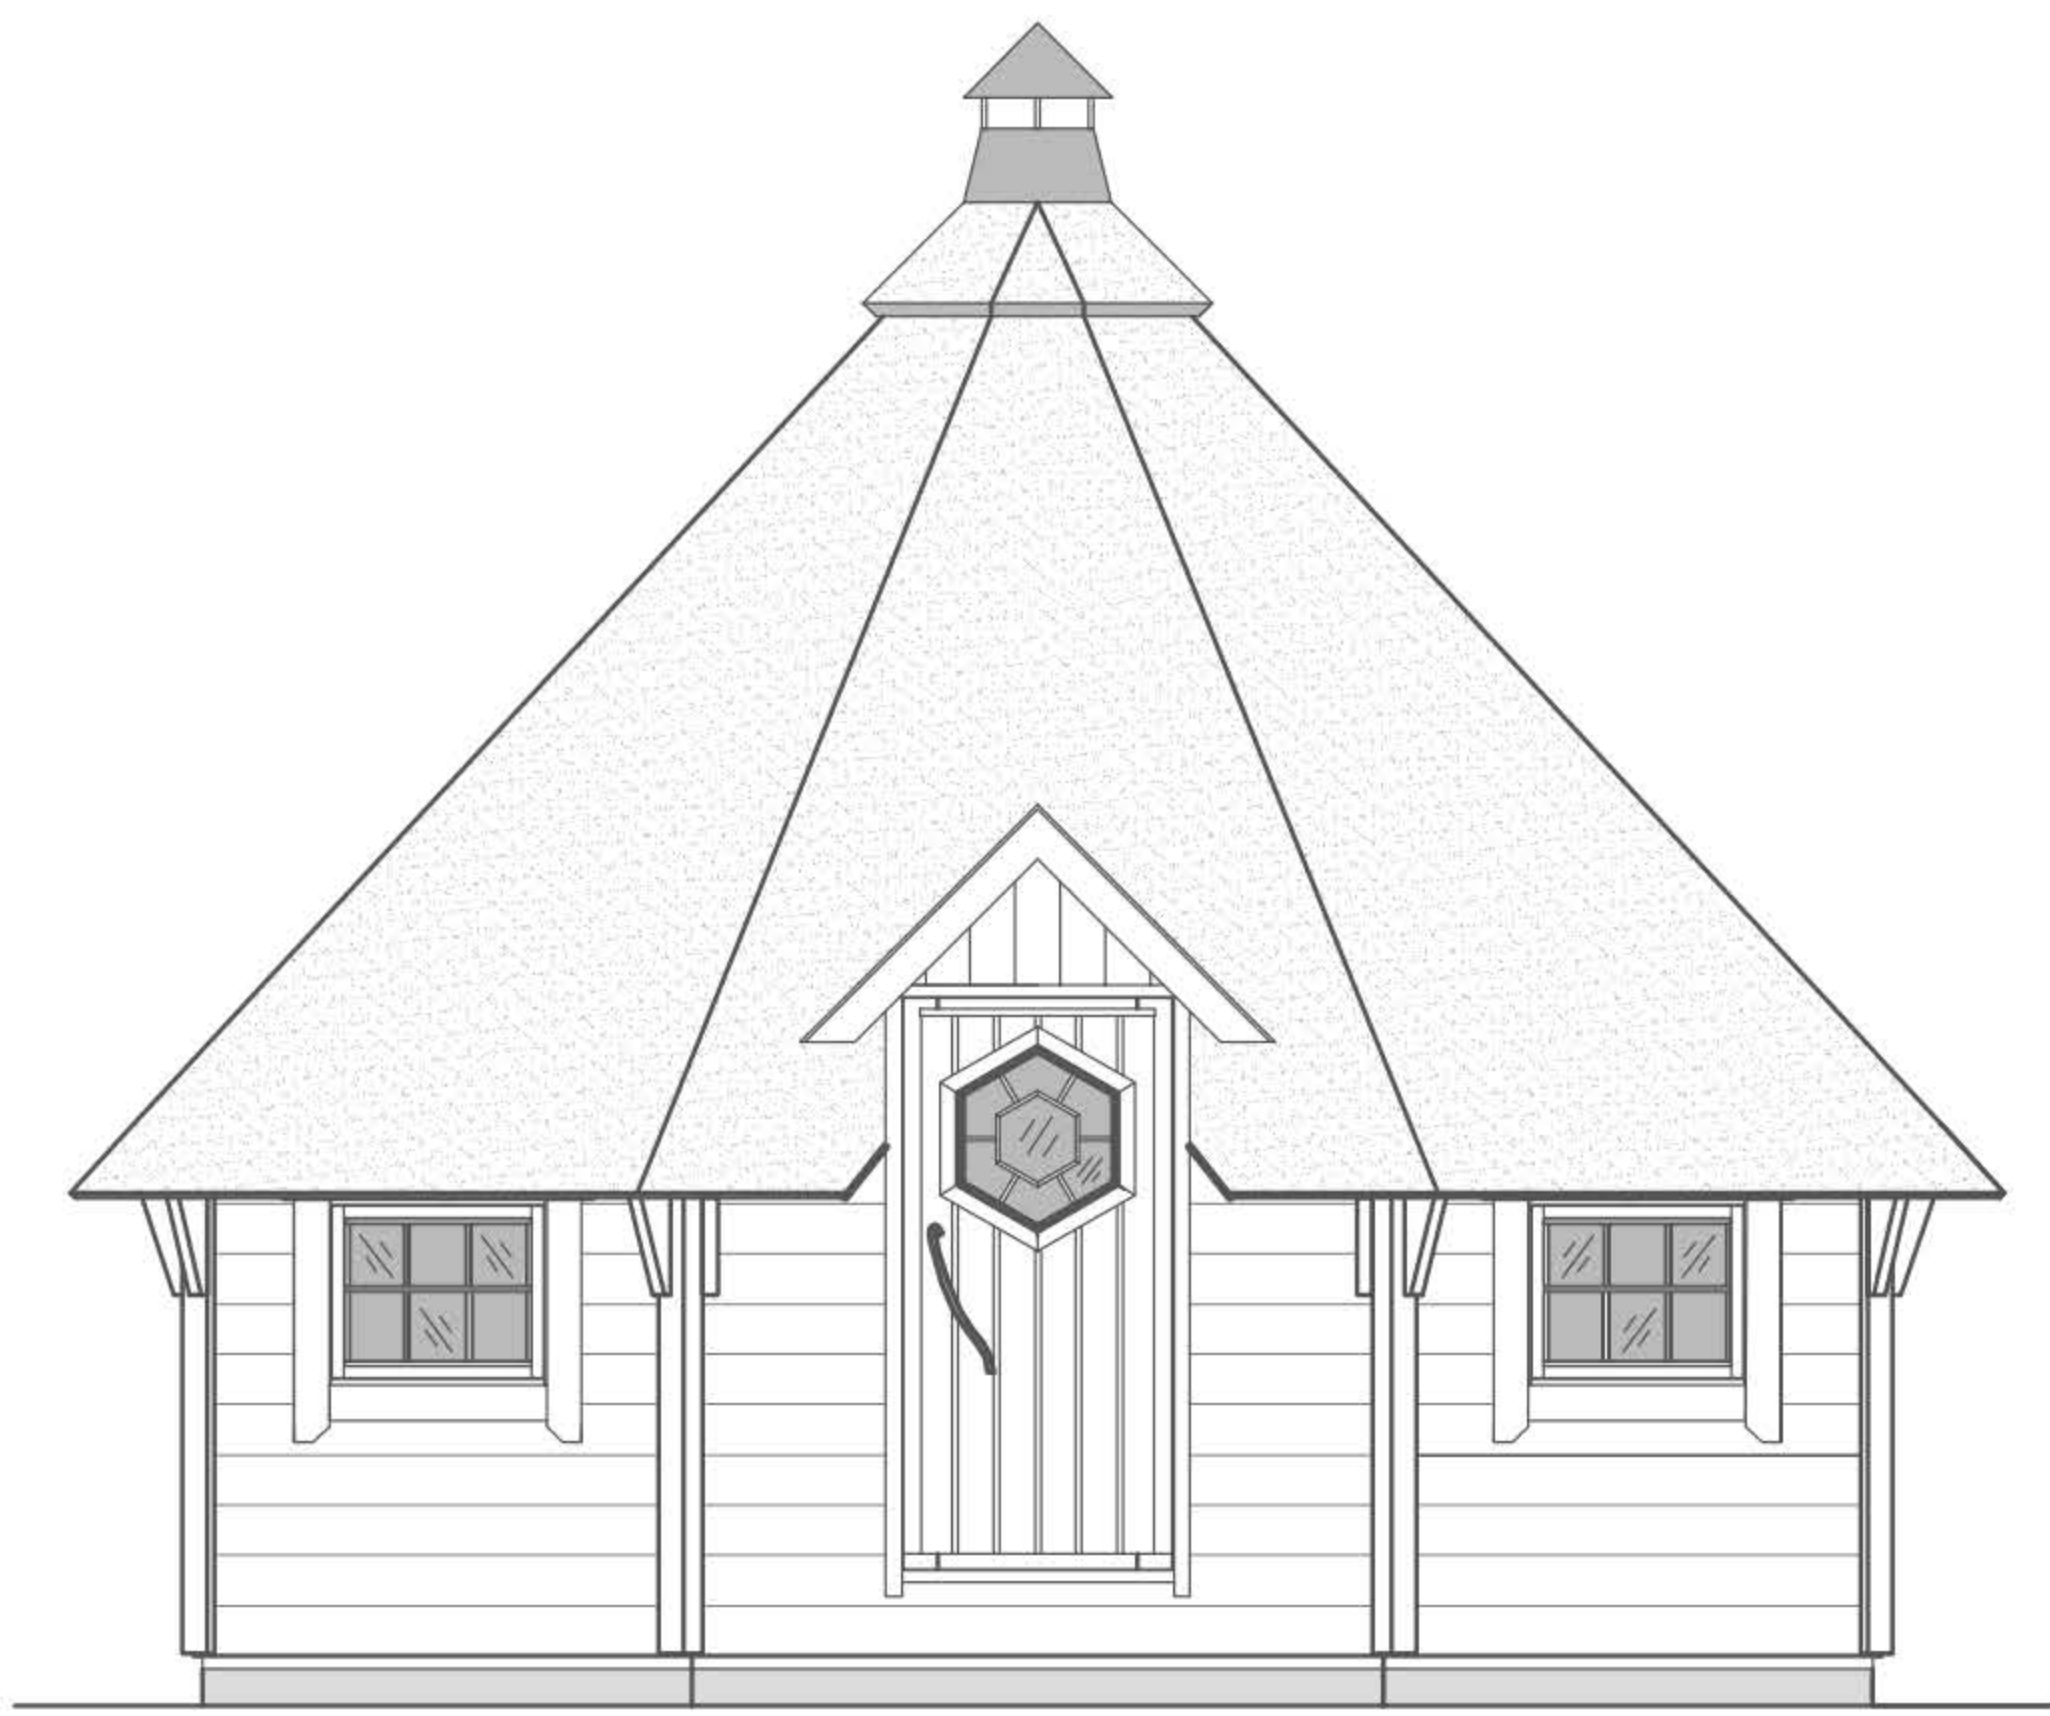

GRILLKÅTA 17 m²
Brännastugan AB

GOLV
Luftrör \varnothing 110 x 3

TAK

Takshingel
Träpanel 18 x 145
Stomme 45 x 45

VÄGG

Timmer panel 45 x 145