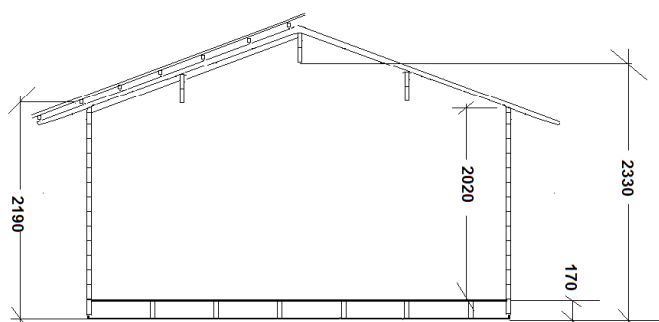

Attefallstuga "Norrforstugan" 19,9 kvm

Tel +46 70 5879263

E-mail: Info@brannafritud.com www.brannafritud.com

Dimensioner

Vägg: 45x170 mm

Golvås: 45x120 mm

Golv: 22x120 mm

Takås: 45x170 mm. 3 st dubbel åsar. Total höjd takåsar 320 mm

Takreglar: 45x95 mm cc 60.

Takplåt: Trp 20

Skala 1:100