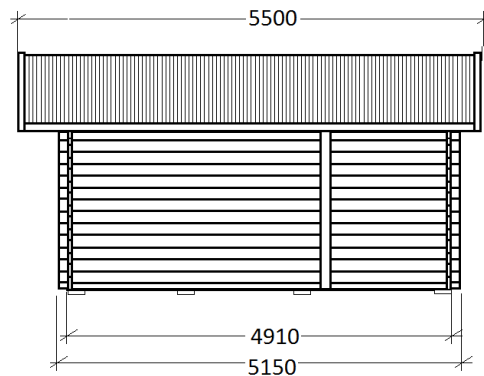

Attefallstuga "Norrforstugan" 19,9 kvm

Tel +46 70 5879263

E-mail: Info@brannafritud.com www.brannafritud.com

Dimensioner

Vägg: 45x170 mm

Golvås: 45x120 mm

Golv: 22x120 mm

Takås: 45x170 mm. 3 st dubbel åsar. Total höjd takåsar 320 mm

Takreglar: 45x95 mm cc 60.

Takplåt: Trp 20

Skala 1:100