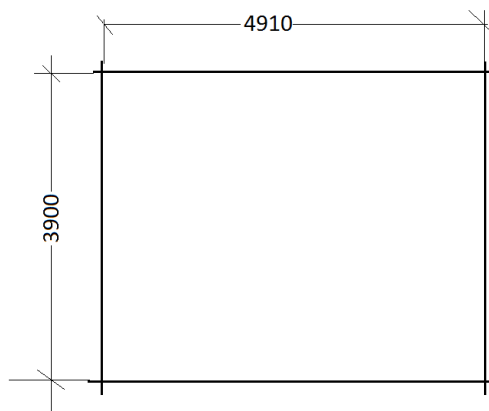

Attefallstuga "Norrforstugan" 19,9 kvm

Tel +46 70 5879263

E-mail: Info@brannafritud.com www.brannafritud.com

Dimensioner

Vägg: 45x170 mm

Golvås: 45x120 mm

Golv: 22x120 mm

Takås: 45x170 mm. 3 st dubbel åsar. Total höjd takåsar 320 mm

Takreglar: 45x95 mm cc 60.

Takplåt: Trp 20

Skala 1:100