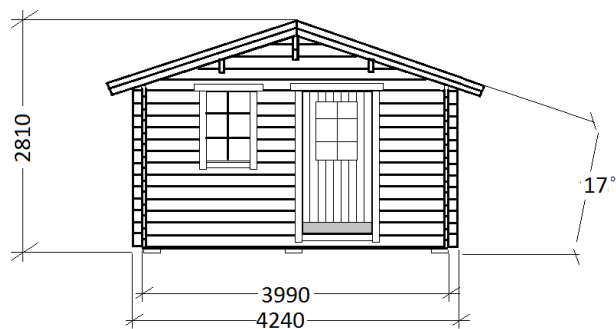

Attefallstuga "Norrforstugan" 19,9 kvm

Tel +46 70 5879263

E-mail: Info@brannafritud.com www.brannafritud.com

Dimensioner

Vägg: 45x170 mm

Golvås: 45x120 mm

Golv: 22x120 mm

Takås: 45x170 mm. 3 st dubbel åsar. Total höjd takåsar 320 mm

Takreglar: 45x95 mm cc 60.

Takplåt: Trp 20

Skala 1:100